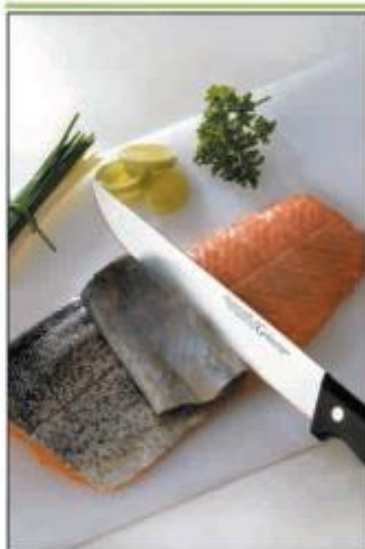

MOD. SILK

Descripción	Ref.
Cuchillo Pelador 10,5 cm	22020
Cuchillo Chuletero 12 cm	22010
Cuchillo Verduras 15 cm	22060
Cuchillo Santoku 18 cm	22105
Cuchillo Cocinero 20 cm	22080
Cuchillo Panero 22 cm	22090
Cuchillo Cocinero 25 cm	22100
Cuchillo Jamonero 27 cm	22023

Garantía reposición de mercancía

MOD. FRANCES

Garantía reposición de mercancía

Descripción	Ref.
Cuchillo Pelador 10 cm	51040
Cuchillo Verduras 15 cm	51060
Cuchillo Deshuesador 14 cm	51070
Cuchillo Santoku 18 cm	51105
Cuchillo Cocinero 20 cm	51080
Cuchillo Panero 20 cm	51090
Cuchillo Cocinero 25 cm	51100
Cuchillo Jamonero 25 cm	51025
Cuchillo Jamonero 27,5 cm	51023

MOD. GOURMET

Garantía reposición de mercancía

Descripción	Ref.
Cuchillo Pelador 7,5 cm	13042
Cuchillo verduras 11 cm	13045
Cuchillo Tomatero 11 cm	13101
Cuchillo Deshuesador 13 cm	13606
Cuchillo Cocinero 16 cm	13562
Cuchillo Trinchar 16 cm	13130
Cuchillo Santoku 17 cm	13188
Cuchillo Panero 19 cm	13143
Cuchillo Cocinero 20 cm	13563
Cuchillo Fileteador 20 cm	13131
Cuchillo Jamonero 25 cm	13100
Macheta Cocina 17,5 cm	13202